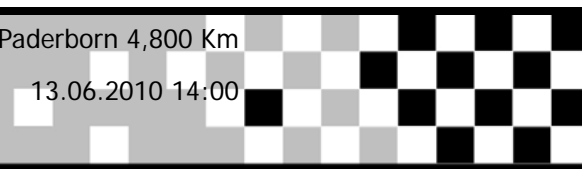

11. ADAC Enduro-Rallye Senne

Nach Runden sortiert

Gruppe 3

Alte Schanze, Paderborn 4,800 Km

2h Rennen

13.06.2010 14:00

Rennen started at 14:20:55

Pos.	St.Nr.	Name	Wohnort	Verein	Klasse	Rnd.	Gesamtzeit	Diff.	Beste Zeit.
1									
1	204	Mark Risse	Werl	GasGas Enduro Team	1	14	2:03:59.777		8:24.389
2	317	Patric Holz	Berlin	MC Steglitz	1	14	2:12:58.459	8:58.682	9:12.097
3	75	Jörg Szillat	Burgwedel	Dirt-Bike-Service Rac	1	14	2:13:28.901	9:29.124	9:10.903
4	624	Stefan Montag	Hamburg	BVZ Racing Team	1	13	2:06:11.673	1 Runde	9:12.530
5	223	Mario Fräßdorf	Wittenberg OT Griebo	Team KTM Sturm	1	13	2:07:09.003	1 Runde	9:22.182
6	81	Kai Overkott	Altenbeken		1	13	2:08:02.983	1 Runde	9:24.629
7	606	Andreas Lehmkuhl	Georgsmarienhütte	Team ADAC Weser E	1	13	2:09:07.255	1 Runde	9:26.892
8	501	Martin Reisener	Paplitz	Team Zupin Husqvar	1	13	2:11:46.767	1 Runde	9:35.692
9	117	Frank Knollenborg	Lingen/Ems	Team BMW Helming	1	12	2:04:11.375	2 Runden	9:48.229
10	414	Sebastian Stube	Möckern		1	12	2:08:07.987	2 Runden	10:08.167
11	421	Benedikt Müller	Much	Weber-Racing Team	1	12	2:08:25.921	2 Runden	10:17.665
12	518	Adriano Fenu	Oerlinghausen	MSC Senne e.V. im A	1	12	2:10:59.559	2 Runden	10:32.131
13	77	Jens Althoff	Selm	ADAC Westfalen	1	12	2:13:17.288	2 Runden	10:41.475
14	418	Frank Vrielmann	Uelsen	ADAC Team Weser-E	1	10	2:06:37.414	4 Runden	11:34.854
15	331	Florian Sandbothe	Rietberg	ADAC Ostwestfalen-l	1	10	2:15:38.280	4 Runden	12:34.871

Nicht Klassifiziert

NF	76	Sebastian Freitag	Lichtenau-Asseln		1	9	1:30:44.078	NF	9:38.694
NF	79	Jacek Christof Sejfyrd	Bielefeld	MSC Lippe-West e.V.	1	2	1:16:28.274	NF	48:17.702
NF	433	Thorleif Daus	Schulzendorf	MC Steglitz	1			NF	

2

1	162	Torsten Landwehr	Bad Salzufflen		2	11	2:11:42.533		11:26.613
2	163	Lutz Hunger	Löhne		2	11	2:12:14.608	32.075	11:24.371
3	165	Sascha Wiemann	Lage		2	9	2:13:47.289	2 Runden	12:00.704
4	160	Marc Burauen	Kalletal		2	7	2:11:03.469	4 Runden	15:34.983

Nicht Klassifiziert

NF	164	Erik Wrobel	Bielefeld	MSC Wüsten e.V. im	2	7	1:22:47.799	NF	10:47.188

3

1	267	Ulf Stöckmann	Burgwedel	Dirt-Bike-Service Rac	3	13	2:06:22.532		9:33.141
2	272	Tim Szillat	Burgwedel	Dirt-Bike-Service Rac	3	13	2:09:17.484	2:54.952	9:19.979
3	292	Tobias Manthey	Iserlohn		3	13	2:10:26.372	4:03.840	9:54.022
4	280	Patrick Polissidis	Bottrop		3	13	2:11:28.088	5:05.556	9:38.120
5	288	René Martin	Bad Driburg		3	12	2:05:14.753	1 Runde	9:37.735
6	415	Jörn Veenaas	Wielen		3	12	2:07:46.019	1 Runde	10:10.179
7	269	Thomas Pintal	Harsum		3	12	2:10:30.570	1 Runde	9:53.977
8	283	Ulf Rochna	Hamm		3	12	2:13:58.102	1 Runde	10:13.748
9	271	Ingo Rothaus	Lemgo	MSC Wüsten e.V. im	3	11	2:07:53.242	2 Runden	10:36.978

Vorsprung	Durchschn.Geschw.	Beste Rundenzeit	Beste Geschw.	Beste Runde von
8:58.682	32,517	8:24.389	34,259	204 - Mark Risse

Zeitnahmekommissar & Auswertung: Ralf Grote

Orbits

Fahrtleiter: Steffan Mann