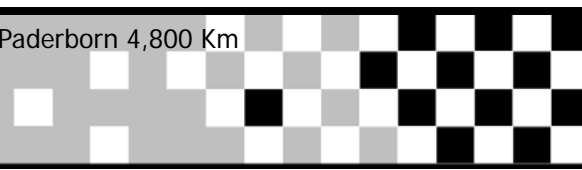

* ADAC Enduro Rallye Cup 2010 *
* Norddeutsche ADAC-Geländemeisterschaft 2010*
* Motorrad-Enduro-Rallye-Meisterschaft 2010 ADAC OWL *
* Sportabzeichen des ADAC *

ADAC

ADAC Ostwestfalen-Lippe e.V.

11. ADAC Enduro-Rallye Senne

Gesamt Alte Schanze, Paderborn 4,800 Km

Gesamt

Pos.	St.Nr.	Name	Klasse	Rnd.	Gesamtzeit	Diff.	R1.	R2.
97	585	Andreas Hene	6	5	2:11:09.078	4:27.481	5 [2:11:09.078]	-
98	590	Sven Gerstmann	6	5	2:17:08.800	10:27.203	5 [2:17:08.800]	-
99	440	Sven Reich	6	5	2:17:37.222	10:55.625	5 [2:17:37.222]	-
100	889	Ralf Maschlinsky	7	5	2:19:38.865	12:57.268	5 [2:19:38.865]	-
101	551	Christian Ciesielski	6	5	2:25:48.132	19:06.535	5 [2:25:48.132]	-
102	833	Rüdiger Weichert	7	4	2:11:50.266	10 Runden	4 [2:11:50.266]	-
103	883	Ulrich Strobelt	7	4	2:12:02.576	12.310	4 [2:12:02.576]	-
104	597	Karl Meyer	6	4	2:18:12.422	6:22.156	4 [2:18:12.422]	-
105	571	Markus Kilian	6	4	2:21:20.746	9:30.480	4 [2:21:20.746]	-
106	595	Marcel Krois	6	3	2:11:03.741	11 Runden	3 [2:11:03.741]	-
107	525	Michael Sadrinna	6	3	2:11:21.495	17.754	3 [2:11:21.495]	-
108	967	Catharina Niemeier	4	3	2:15:13.730	4:09.989	3 [2:15:13.730]	-
109	589	Daniel Knorr	6	3	2:17:53.415	6:49.674	3 [2:17:53.415]	-
110	966	Sabrina Steinmann	4	0			0 []	-
111	861	Berthold Schmitz	7	0			0 []	-
112	579	Stefan Ehls	6	0			0 []	-
113	582	Sven König	6	0			0 []	-
114	580	Stefan Braun	6	0			0 []	-
115	581	Tobias Weller	6	0			0 []	-
116	433	Thorleif Daug	1	0			-	0 []
117	575	Ralf Fuchtjohann	6	0			0 []	-
118	598	Matthias Pyplo	6	0			0 []	-
119	287	Markus Kegel	3	0			-	0 []
120	286	Andreas Schwab	3	0			-	0 []
121	281	Fabian Richter	3	0			-	0 []
122	779	Volker Hausberg	7	0			0 []	-
123	263	Thomas Riewe	3	0			-	0 []
124	876	Oliver Böttcher	7	0			0 []	-
125	260	Dennis Gertkämper	3	0			-	0 []
126	811	Volker Weinreich	7	0			0 []	-
127	592	Jan Bischof	6	0			0 []	-
128	886	Olaf Scheiderbauer	7	0			0 []	-
129	164	Erik Wrobel	2	0			-	0 []
130	741	Hans-Jürgen Krell	7	0			0 []	-
131	892	Jörg Haase	7	0			0 []	-
132	567	Jörn Schröder	6	0			0 []	-
133	878	Thomas Hohlfeld	7	0			0 []	-
134	79	Jacek Christof Sejfyd	1	0			-	0 []
135	588	Michael Sude	6	0			0 []	-
136	76	Sebastian Freitag	1	0			-	0 []
137	568	Andreas Siebert	6	0			0 []	-
138	554	Carsten de Finis	6	0			0 []	-
139	965	Christina de Finis	4	0			0 []	-
140	35	Bernhard Schopohl	9	0			-	0 []
141	34	Jan Schlender	9	0			-	0 []
142	587	Markus Oßwaldt	6	0			0 []	-
143	32	Grahan Raath	9	0			-	0 []
144	574	Sven Federlein	6	0			0 []	-

Zeitnahmekommissar & Auswertung: Ralf Grote

Orbits

Fahrtleiter: Steffan Mann