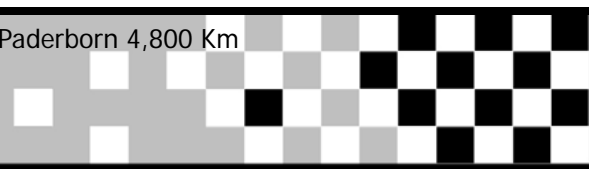

Zeitnahmekommissar & Auswertung: Ralf Grote

Orbits

Fahrtleiter: Steffan Mann

11. ADAC Enduro-Rallye Senne

Gesamt Alte Schanze, Paderborn 4,800 Km

Gesamt

Pos.	St.Nr.	Name	Klasse	Rnd.	Gesamtzeit	Diff.	R1.	R2.
145	573	Thorben Zaeske	6	0			0 []	-
146	576	Thorben Jasper	6	0			0 []	-
147	23	Manson Key	9	0			-	0 []
148	22	Bastian Hemp	9	0			-	0 []
149	586	Philipp Helling	6	0			0 []	-