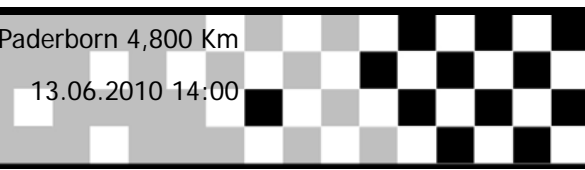

ADAC Ostwestfalen-Lippe e.V.

11. ADAC Enduro-Rallye Senne

Nach Runden sortiert

Gruppe 3

Alte Schanze, Paderborn 4,800 Km

2h Rennen

13.06.2010 14:00

Rennen started at 14:20:55